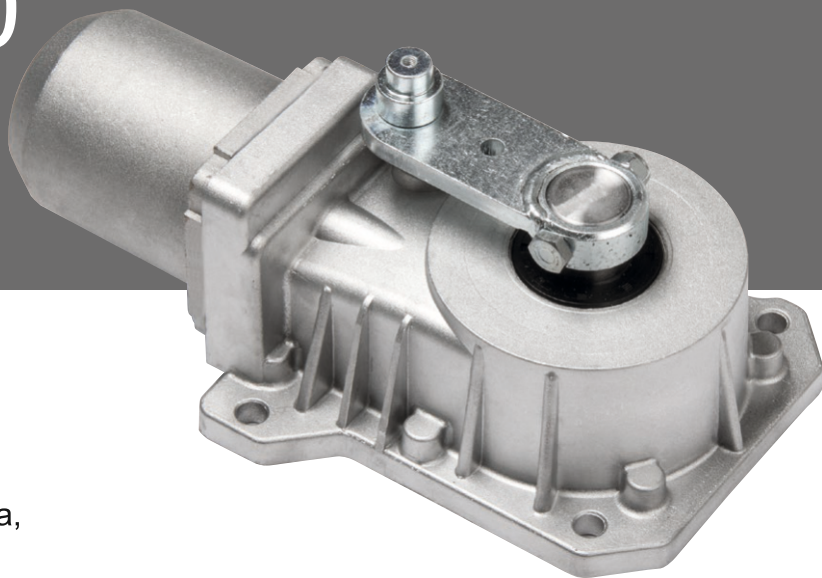

# GROUND250

## FÖLDBEREJTETT MOTOR

Földberejtett motor nyílókapuk számára,  
3 m kapuszárny és 300 kg kapusúlyig.

Lakossági használatra.

Elérhető változatok: 24 V és 230 V

Az alumíniumöntvény és a kiváló minőségű anyagok garantálják a csendes és tartós használatot.

Technikai adatok	 lakossági használatra	 intenzív használatra
	SWU300 / SWU310	SWU300.24 / SWU310.24
Tápfeszültség (Vac 50Hz)	230	24
Motor teljesítmény (W)	300	80
Nyomaték (Nm)	380	380
Nyitási idő 90°-ra (sec)	16	20
Hővédelem	beépített	-
Működési hőmérséklet (°C)	-25/+55	-25/+55
Munkaciklus (%)	40	80
Weight (Kg)	10	10
Kondenzátor (µF)	10	-
Maximális szárnyhossz (m)	3	3
Kapuszárny maximális tömege (Kg)	300	300
IP védelmi fokozat	IP67	IP67